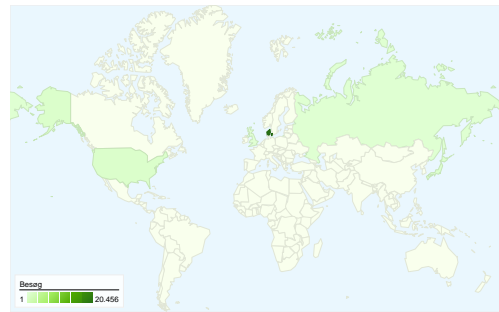

### Brug af webstedet

**22.131** Besøg

**29,06 %** Afvisningsprocent

**1.045.314** Sidevisninger

**00:04:30** Gennemsnitligt tidsforbrug på webstedet

**47,23** Sider/besøg

**30,64 %** nye besøg

### Oversigt over trafikklider

- Direkte trafik**  
10.137,00 (45,80 %)
- Henvisningswebsteder**  
8.745,00 (39,51 %)
- Søgmaskiner**  
3.249,00 (14,68 %)

## Alle trafikklider har sendt i alt 22.131 besøg

 **45,80 %** Direkte trafik

 **39,51 %** Henvisningswebsteder

 **14,68 %** Søgmaskiner

- **Direkte trafik**  
10.137,00 (45,80 %)
- **Henvisningswebsteder**  
8.745,00 (39,51 %)
- **Søgmaskiner**  
3.249,00 (14,68 %)

## 22.131 besøg kom fra 46 lande/områder

Brug af webstedet

Land/Område	Besøg	Sider/besøg	Gennemsnitlig tidsforbrug på webstedet	% nye besøg	Afvisningsprocent
<b>Besøg</b> <b>22.131</b> % af det samlede websted: 100,00 %	<b>Sider/besøg</b> <b>47,23</b> Gennemsnit for websted: 47,23 (0,00 %)	<b>Gennemsnitlig tidsforbrug på webstedet</b> <b>00:04:30</b> Gennemsnit for websted: 00:04:30 (0,00 %)	<b>% nye besøg</b> <b>52,66 %</b> Gennemsnit for websted: 31,08 % (69,43 %)	<b>Afvisningsprocent</b> <b>29,06 %</b> Gennemsnit for websted: 29,06 % (0,00 %)	
Denmark	20.456	50,02	00:04:44	50,15 %	25,50 %
United States	602	3,94	00:00:18	93,36 %	93,52 %
Japan	467	1,14	00:00:01	100,00 %	99,36 %
Russia	137	21,47	00:03:22	18,98 %	38,69 %
United Kingdom	90	12,02	00:02:46	67,78 %	28,89 %
Germany	78	73,36	00:07:32	75,64 %	16,67 %
Sweden	68	32,47	00:06:55	79,41 %	27,94 %
Lithuania	48	46,62	00:07:12	22,92 %	16,67 %
Norway	38	6,50	00:00:58	71,05 %	47,37 %
France	14	6,29	00:01:11	78,57 %	28,57 %