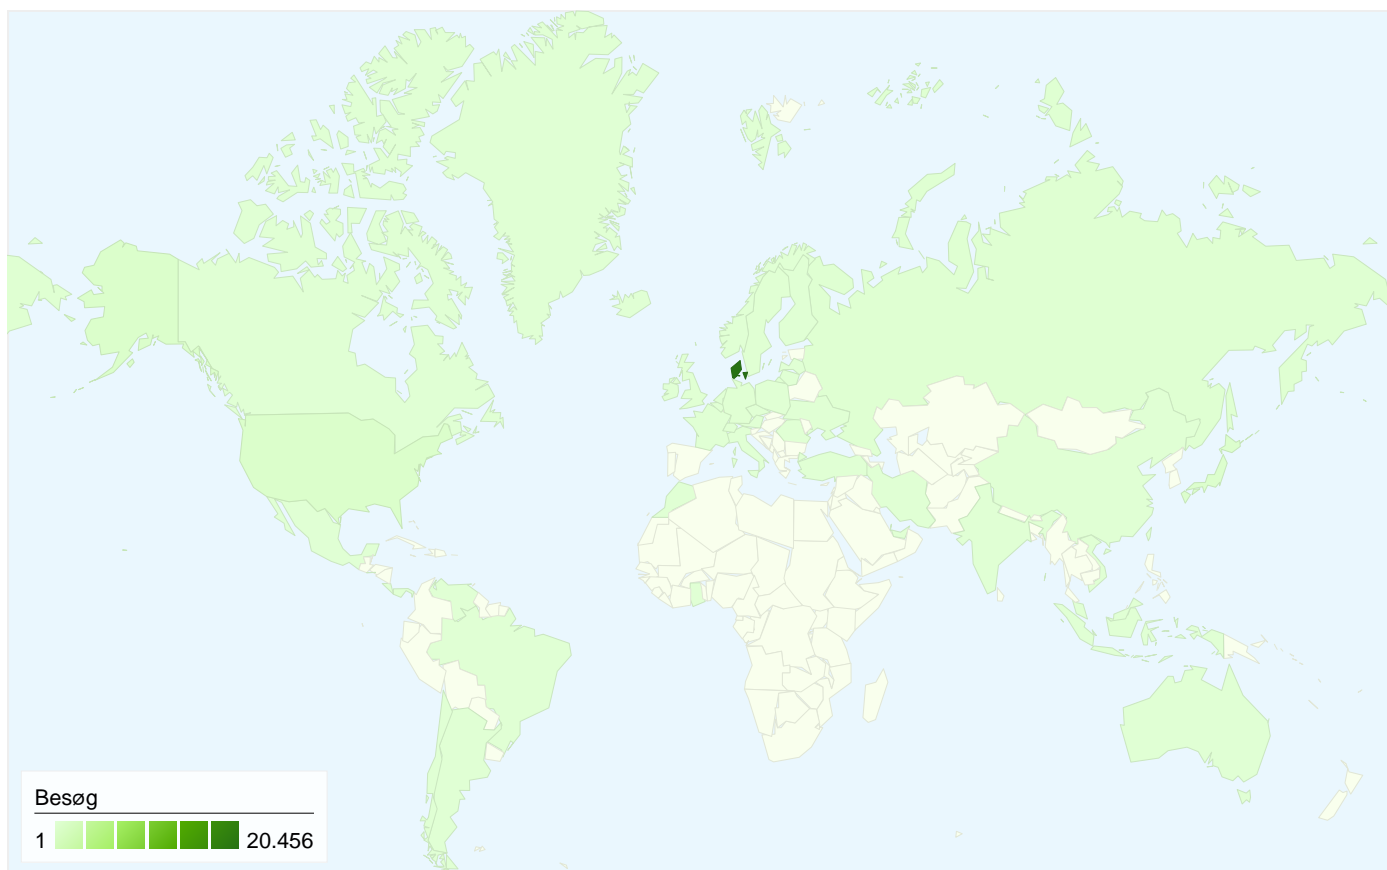

## Alle trafikklider har sendt i alt 22.131 besøg

 **45,80 %** Direkte trafik

 **39,51 %** Henvisningswebsteder

 **14,68 %** Søgmaskiner

- **Direkte trafik**  
10.137,00 (45,80 %)
- **Henvisningswebsteder**  
8.745,00 (39,51 %)
- **Søgmaskiner**  
3.249,00 (14,68 %)

## Topplacerede trafikklider

Kilder	Besøg	% besøg	Søgeord	Besøg	% besøg
(direct) ((none))	10.137	45,80 %	drengerøven	1.200	36,92 %
drengeroeven.dk (referral)	4.394	19,85 %	drengerøven.dk	287	8,83 %
google (organic)	3.117	14,08 %	drengeroeven.dk	201	6,18 %
facebook.com (referral)	1.539	6,95 %	toke ronex	149	4,58 %
netgymnast.dk (referral)	1.305	5,90 %	drengerøv	69	2,12 %

## 22.131 besøg kom fra 46 lande/områder

Brug af webstedet

Land/Område	Besøg	Sider/besøg	Gennemsnitlig tidsforbrug på webstedet	% nye besøg	Afvisningsprocent
<b>Besøg</b> <b>22.131</b> % af det samlede websted: 100,00 %	<b>Sider/besøg</b> <b>47,23</b> Gennemsnit for websted: 47,23 (0,00 %)	<b>Gennemsnitlig tidsforbrug på webstedet</b> <b>00:04:30</b> Gennemsnit for websted: 00:04:30 (0,00 %)	<b>% nye besøg</b> <b>52,66 %</b> Gennemsnit for websted: 31,08 % (69,43 %)	<b>Afvisningsprocent</b> <b>29,06 %</b> Gennemsnit for websted: 29,06 % (0,00 %)	
Denmark	20.456	50,02	00:04:44	50,15 %	25,50 %
United States	602	3,94	00:00:18	93,36 %	93,52 %
Japan	467	1,14	00:00:01	100,00 %	99,36 %
Russia	137	21,47	00:03:22	18,98 %	38,69 %
United Kingdom	90	12,02	00:02:46	67,78 %	28,89 %
Germany	78	73,36	00:07:32	75,64 %	16,67 %
Sweden	68	32,47	00:06:55	79,41 %	27,94 %
Lithuania	48	46,62	00:07:12	22,92 %	16,67 %
Norway	38	6,50	00:00:58	71,05 %	47,37 %
France	14	6,29	00:01:11	78,57 %	28,57 %