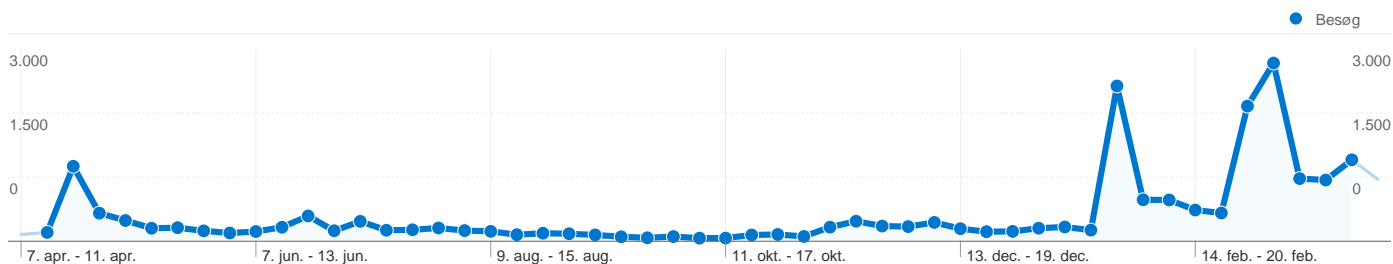

### Brug af webstedet

**22.131** Besøg

**29,06 %** Afvisningsprocent

**1.045.314** Sidevisninger

**00:04:30** Gennemsnitligt tidsforbrug på webstedet

**47,23** Sider/besøg

**30,64 %** nye besøg

### Oversigt over trafikklider

- Direkte trafik**  
10.137,00 (45,80 %)
- Henvisningswebsteder**  
8.745,00 (39,51 %)
- Søgmaskiner**  
3.249,00 (14,68 %)

## Alle trafikklider har sendt i alt 22.131 besøg

 **45,80 %** Direkte trafik

 **39,51 %** Henvisningswebsteder

 **14,68 %** Søgmaskiner

- **Direkte trafik**  
10.137,00 (45,80 %)
- **Henvisningswebsteder**  
8.745,00 (39,51 %)
- **Søgmaskiner**  
3.249,00 (14,68 %)

## 22.131 besøg kom fra 46 lande/områder

Brug af webstedet

Land/Område	Besøg	Sider/besøg	Gennemsnitlig tidsforbrug på webstedet	% nye besøg	Afvisningsprocent
<b>Besøg</b> <b>22.131</b> % af det samlede websted: 100,00 %	<b>Sider/besøg</b> <b>47,23</b> Gennemsnit for websted: 47,23 (0,00 %)	<b>Gennemsnitlig tidsforbrug på webstedet</b> <b>00:04:30</b> Gennemsnit for websted: 00:04:30 (0,00 %)	<b>% nye besøg</b> <b>52,66 %</b> Gennemsnit for websted: 31,08 % (69,43 %)	<b>Afvisningsprocent</b> <b>29,06 %</b> Gennemsnit for websted: 29,06 % (0,00 %)	
Denmark	20.456	50,02	00:04:44	50,15 %	25,50 %
United States	602	3,94	00:00:18	93,36 %	93,52 %
Japan	467	1,14	00:00:01	100,00 %	99,36 %
Russia	137	21,47	00:03:22	18,98 %	38,69 %
United Kingdom	90	12,02	00:02:46	67,78 %	28,89 %
Germany	78	73,36	00:07:32	75,64 %	16,67 %
Sweden	68	32,47	00:06:55	79,41 %	27,94 %
Lithuania	48	46,62	00:07:12	22,92 %	16,67 %
Norway	38	6,50	00:00:58	71,05 %	47,37 %
France	14	6,29	00:01:11	78,57 %	28,57 %